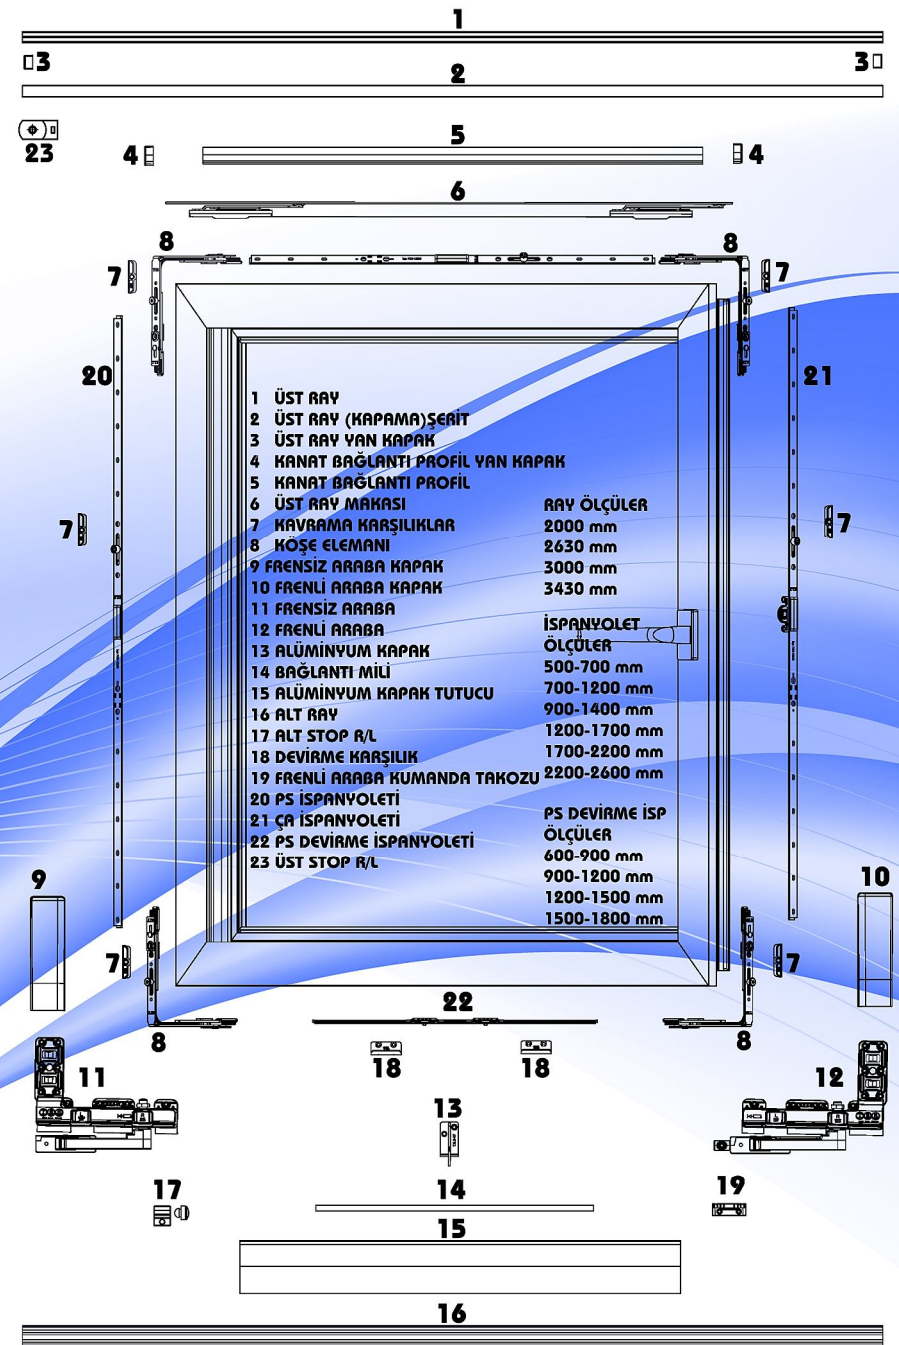

TILT & SLIDE SYSTEMS