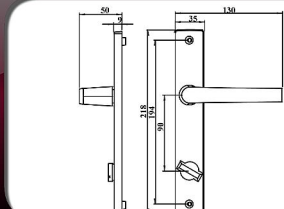

ALM MESUT 85-DAR (28mm)
YAYLI KAPI KOLU

ALUMINIUM MESUT 85mm -NARROW (28mm) SPRINGED DOOR HANDLE

АЛЮМИНИЕВАЯ РУЧКА MESUT 85 УЗКАЯ-28мм С ПРУЖИНКОЙ
مقبض باب - الومنيوم - محور 85 مم ضيق
MESUT (≈28)

AK031

ALUMINIYUM MESUT
90-WC EKSEN -DAR (28mm)
YAYLI KAPI KOLU

ALUMINIUM MESUT WC -90mm - NARROW (28mm) SPRINGED DOOR HANDLE

АЛЮМИНИЕВАЯ РУЧКА MESUT WC- 90 УЗКАЯ-28мм С ПРУЖИНКОЙ
مقبض باب حمام - الومنيوم - محور 90 مم ضيق
MESUT (≈28)

AK032

ALUMINIYUM MESUT
ODA-DAR (28mm)
YAYLI KAPI KOLU

ALUMINIUM MESUT (ROOM)-NARROW (28mm) SPRINGED DOOR HANDLE

АЛЮМИНИЕВАЯ РУЧКА МЕЖКОМНАТНАЯ С ПРУЖИНКОЙ
مقبض باب غرفة - الومنيوم - ضيق (≈28) MESUT

AK033

ALUMINIYUM MESUT
85-WC EKSEN -DAR (28mm)
YAYLI KAPI KOLU (BARELSIZ)

ALUMINIUM MESUT WC -85mm - NARROW (28mm) SPRINGED DOOR HANDLE

АЛЮМИНИЕВАЯ РУЧКА MESUT WC- 85 УЗКАЯ-28мм С ПРУЖИНКОЙ
مقبض باب حمام - الومنيوم - محور 85 مم ضيق
MESUT (≈28)

AK036

ALUMINIYUM MESUT
92-DAR (28mm)
YAYLI KAPI KOLU

ALUMINIUM MESUT 92mm -NARROW (28mm) SPRINGED DOOR HANDLE

АЛЮМИНИЕВАЯ РУЧКА MESUT 92 УЗКАЯ-28мм С ПРУЖИНКОЙ
مقبض باب - الومنيوم - محور 92 مم ضيق
MESUT (≈28)

AK038

ALUMINIYUM MESUT
85-GENIS (35mm)
YAYLI KAPI KOLU

ALM. MESUT 85-WIDE (35mm) SPRINGED DOOR HANDLE

АЛЮМИНИЕВАЯ РУЧКА MESUT 85 35мм С ПРУЖИНКОЙ
مقبض باب مع مشد - الومنيوم - عريض
MESUT 85 (35mm)

AK013

ALUMINIYUM MESUT
WC-GENIS (35mm)
YAYLI KAPI KOLU

ALM. MESUT WC-WIDE (35mm) SPRINGED DOOR HANDLE

АЛЮМИНИЕВАЯ РУЧКА MESUT WC 35мм С ПРУЖИНКОЙ
مقبض باب حمام مع مشد - الومنيوم - عريض
MESUT(35mm)

AK014

ALUMINIYUM MESUT
ODA-GENIS (35mm)
YAYLI KAPI KOLU

ALUMINIUM MESUT (ROOM)-WIDE (35mm) DOOR HANDLE (SPRINGED)

АЛЮМИНИЕВАЯ РУЧКА МЕЖКОМНАТНАЯ С ПРУЖИНКОЙ ШИРОКАЯ-35мм
مقبض باب غرفة مع مشد - الومنيوم - عريض
MESUT (35mm)

AK015

ALUMINIYUM MESUT
85-WC-GENIS (35mm) YAYLI
KAPI KOLU (BARELSIZ)