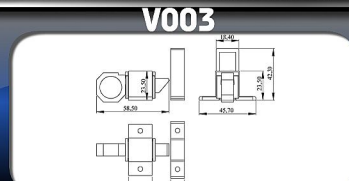

V008

VASİSTAS ÇARPMI
(Alüminyum)

TRANSOM LOCKED (Aluminium)
АЛЮМИНИЕВАЯ ЗАЩЕЛКА ФРАМУГИ
قفل إستخدام - الومبيوم (عصفورة)