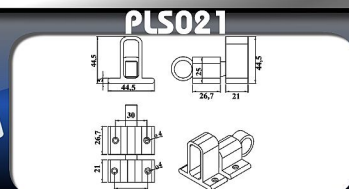

PS008

PLS ÇARPMI

TRANSOM PLASTIC LOCKED
ПЛАСТМАССОВАЯ ЗАЩЕЛКА ФРАМУГИ
قفل إستخدام بلاستيك لفتح القلاب - ضبط