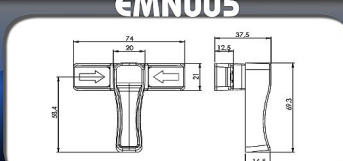

SA037

ELİT EMNİYET
MANDALI EKO

SECURITY LATCH ELIT ECONOMIC
ЗАМОК БЕЗОПАСНОСТИ EKO
مزلاج الأمن - راقی