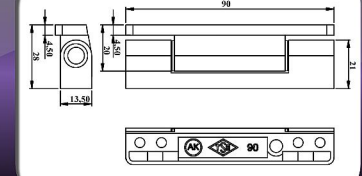

ZAMAK AYARLI KAPI
MENTEŞE AKSİS

ZINC 3D ADJUSTIBLE DOOR HINGE AKSİS
ЦИНКОВАЯ РЕГУЛ. ДВЕРНАЯ ПЕТЛЯ AKSİS
مفصل باب - زنگ - قابل للتعديل AKSİS

ZM007

ZAMAK 75'lik
PENCERE MENTEŞE

ZINC WINDOW HINGE 75mm
ЦИНКОВАЯ ОКОННАЯ ПЕТЛЯ 75mm
مفصل ضرفة - زنگ (AK)75

ZM009

ZAMAK 100MM
KAPI MENTEŞE

ZINC DOOR HINGE 100mm
ЦИНКОВАЯ ДВЕРНАЯ ПЕТЛЯ 100mm
مفصل باب - زنگ 100

ZM010

ZAMAK 75'lik
PENCERE MENTEŞE EKO

ZINC WINDOW HINGE 75mm ECONOMIC
ЦИНКОВАЯ ОКОННАЯ ПЕТЛЯ 75mm EKO
مفصل ضرفة - زنگ 75mm EKO

ZM016

ZAMAK 100MM
KAPI MENTEŞE EKO

ZINC DOOR HINGE 100mm ECONOMIC
ЦИНКОВАЯ ДВЕРНАЯ ПЕТЛЯ 100mm EKO
مفصل باب - زنگ 100mm EKO

ZM017

ZAMAK MENTEŞE 80MM

ZINC HINGE 80mm
ЦИНКОВАЯ ПЕТЛЯ 80mm
مفصل - زنگ 80

ZM003

ZAMAK 90MM MENTEŞE

ZINC HINGE 90mm
ЦИНКОВАЯ ПЕТЛЯ 90mm
مفصل - زنگ 90

ZM004

ZAMAK 90MM
MENTEŞE FIRATPEN

ZINC HINGE 90mm FIRATPEN
ЦИНКОВАЯ ПЕТЛЯ 90mm FIRATPEN
مفصل - زنگ FIRATPEN 90

ZM014

ZAMAK 95MM
KAPI MENTEŞE AK

ZINC DOOR HINGE 95mm
ЦИНКОВАЯ ДВЕРНАЯ ПЕТЛЯ 95mm
مفصل باب - زنگ 95

ZM015

ZAMAK 95MM KAPI
MENTEŞE DIŞA AÇILIM

ZINC DOOR HINGE OUT OPENING 95mm
ЦИНКОВАЯ ДВЕРНАЯ ПЕТЛЯ 95mm (наружного открывания)
مفصل باب - فتح للخارج - زنگ 95mm

ZM006