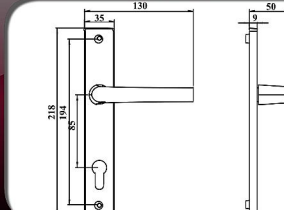

ALM MESUT 85-DAR (28mm)
YAYLI KAPI KOLU

ALUMINIUM MESUT 85mm -NARROW (28mm) SPRINGED DOOR HANDLE

АЛЮМИНИЕВАЯ РУЧКА MESUT 85 УЗКАЯ-28мм С ПРУЖИНКОЙ
مقبض باب - الومنيوم - محور 85 مم ضيق
MESUT (≈28)

AK031

ALUMINIYUM MESUT
90-WC EKSEN -DAR (28mm)
YAYLI KAPI KOLU

ALUMINIUM MESUT WC -90mm - NARROW (28mm) SPRINGED DOOR HANDLE

АЛЮМИНИЕВАЯ РУЧКА MESUT WC- 90 УЗКАЯ-28мм С ПРУЖИНКОЙ
مقبض باب حمام - الومنيوم - محور 90 مم ضيق
MESUT (≈28)

AK032

ALUMINIYUM MESUT
ODA-DAR (28mm)
YAYLI KAPI KOLU

ALUMINIUM MESUT (ROOM)-NARROW (28mm) SPRINGED DOOR HANDLE

АЛЮМИНИЕВАЯ РУЧКА МЕЖКОМНАТНАЯ С ПРУЖИНКОЙ
مقبض باب غرفة - الومنيوم - ضيق (≈28) MESUT

AK033

ALUMINIYUM MESUT
85-WC EKSEN -DAR (28mm)
YAYLI KAPI KOLU (BARELSIZ)

ALUMINIUM MESUT WC -85mm - NARROW (28mm) SPRINGED DOOR HANDLE

АЛЮМИНИЕВАЯ РУЧКА MESUT WC- 85 УЗКАЯ-28мм С ПРУЖИНКОЙ
مقبض باب حمام - الومنيوم - محور 85 مم ضيق
MESUT (≈28)

AK036

ALUMINIYUM MESUT
92-DAR (28mm)
YAYLI KAPI KOLU

ALUMINIUM MESUT 92mm -NARROW (28mm) SPRINGED DOOR HANDLE

АЛЮМИНИЕВАЯ РУЧКА MESUT 92 УЗКАЯ-28мм С ПРУЖИНКОЙ
مقبض باب - الومنيوم - محور 92 مم ضيق
MESUT (≈28)

AK038

ALUMINIYUM MESUT
85-GENIS (35mm)
YAYLI KAPI KOLU

ALM. MESUT 85-WIDE (35mm) SPRINGED DOOR HANDLE

АЛЮМИНИЕВАЯ РУЧКА MESUT 85 35мм С ПРУЖИНКОЙ
مقبض باب مع مشد - الومنيوم - عريض
MESUT 85 (35mm)

AK013

ALUMINIYUM MESUT
WC-GENIS (35mm)
YAYLI KAPI KOLU

ALM. MESUT WC-WIDE (35mm) SPRINGED DOOR HANDLE

АЛЮМИНИЕВАЯ РУЧКА MESUT WC 35мм С ПРУЖИНКОЙ
مقبض باب حمام مع مشد - الومنيوم - عريض
MESUT(35mm)

AK014

ALUMINIYUM MESUT
ODA-GENIS (35mm)
YAYLI KAPI KOLU

ALUMINIUM MESUT (ROOM)-WIDE (35mm) DOOR HANDLE (SPRINGED)

АЛЮМИНИЕВАЯ РУЧКА МЕЖКОМНАТНАЯ С ПРУЖИНКОЙ ШИРОКАЯ-35мм
مقبض باب غرفة مع مشد - الومنيوم - عريض
MESUT (35mm)

AK015

ALUMINIYUM MESUT
85-WC-GENIS (35mm) YAYLI
KAPI KOLU (BARELSIZ)