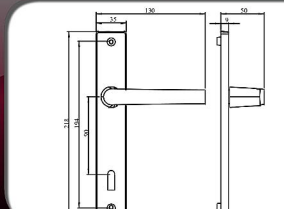

ALM MESUT 85-DAR (28mm)
YAYLI KAPI KOLU

ALUMINIUM MESUT 85mm -NARROW (28mm) SPRINGED DOOR HANDLE

АЛЮМИНИЕВАЯ РУЧКА MESUT 85 УЗКАЯ-28мм С ПРУЖИНКОЙ
مقبض باب - الومنيوم - محور 85 مم ضيق
MESUT (≈28)

AK031

ALUMINIYUM MESUT
90-WC EKSEN -DAR (28mm)
YAYLI KAPI KOLU

ALUMINIUM MESUT WC -90mm - NARROW (28mm) SPRINGED DOOR HANDLE

АЛЮМИНИЕВАЯ РУЧКА MESUT WC- 90 УЗКАЯ-28мм С ПРУЖИНКОЙ
مقبض باب حمام - الومنيوم - محور 90 مم ضيق
MESUT (≈28)

AK032

ALUMINIYUM MESUT
ODA-DAR (28mm)
YAYLI KAPI KOLU

ALUMINIUM MESUT (ROOM)-NARROW (28mm) SPRINGED DOOR HANDLE

АЛЮМИНИЕВАЯ РУЧКА МЕЖКОМНАТНАЯ С ПРУЖИНКОЙ
مقبض باب غرفة - الومنيوم - ضيق (≈28) MESUT

AK033

ALUMINIYUM MESUT
85-WC EKSEN -DAR (28mm)
YAYLI KAPI KOLU (BARELSIZ)

ALUMINIUM MESUT WC -85mm - NARROW (28mm) SPRINGED DOOR HANDLE

АЛЮМИНИЕВАЯ РУЧКА MESUT WC- 85 УЗКАЯ-28мм С ПРУЖИНКОЙ
مقبض باب حمام - الومنيوم - محور 85 مم ضيق
MESUT (≈28)

AK036

ALUMINIYUM MESUT
92-DAR (28mm)
YAYLI KAPI KOLU

ALUMINIUM MESUT 92mm -NARROW (28mm) SPRINGED DOOR HANDLE

АЛЮМИНИЕВАЯ РУЧКА MESUT 92 УЗКАЯ-28мм С ПРУЖИНКОЙ
مقبض باب - الومنيوم - محور 92 مم ضيق
MESUT (≈28)

AK038

ALUMINIYUM MESUT
85-GENIS (35mm)
YAYLI KAPI KOLU

ALM. MESUT 85-WIDE (35mm) SPRINGED DOOR HANDLE

АЛЮМИНИЕВАЯ РУЧКА MESUT 85 35мм С ПРУЖИНКОЙ
مقبض باب مع مشد - الومنيوم - عريض
MESUT 85 (35mm)

AK013

ALUMINIYUM MESUT
WC-GENIS (35mm)
YAYLI KAPI KOLU

ALM. MESUT WC-WIDE (35mm) SPRINGED DOOR HANDLE

АЛЮМИНИЕВАЯ РУЧКА MESUT WC 35мм С ПРУЖИНКОЙ
مقبض باب حمام مع مشد - الومنيوم - عريض
MESUT(35mm)

AK014

ALUMINIYUM MESUT
ODA-GENIS (35mm)
YAYLI KAPI KOLU

ALUMINIUM MESUT (ROOM)-WIDE (35mm) DOOR HANDLE (SPRINGED)

АЛЮМИНИЕВАЯ РУЧКА МЕЖКОМНАТНАЯ С ПРУЖИНКОЙ ШИРОКАЯ-35мм
مقبض باب غرفة مع مشد - الومنيوم - عريض
MESUT (35mm)

AK015

ALUMINIYUM MESUT
85-WC-GENIS (35mm) YAYLI
KAPI KOLU (BARELSIZ)