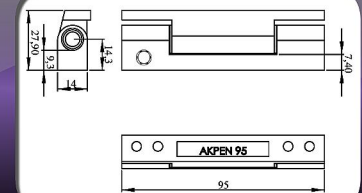

ZINC DOOR HINGE OUT OPENING 95mm  
 ЦИНКОВАЯ ДВЕРНАЯ ПЕТЛЯ 95mm (наружного открывания)  
 مفصل باب - فتح للخارج - زنگ 95mm

ZM006

**ZM002**

ZINC WINDOW HINGE 75mm Egepen with claw  
ЦИНКОВАЯ ОКОННАЯ ПЕТЛЯ 75мм (Егепен с ноготком)  
(EGEPEN TIRNAKLI) مفصل ضرفة - زنگ