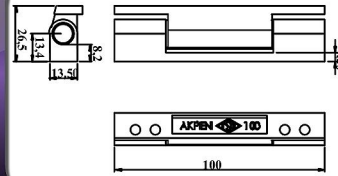

ZAMAK AYARLI KAPI
MENTEŞE AKSİS

ZINC 3D ADJUSTIBLE DOOR HINGE AKSİS
ЦИНКОВАЯ РЕГУЛ. ДВЕРНАЯ ПЕТЛЯ AKSİS
مفصل باب - زنگ - قابل للتعديل AKSİS

ZM007

ZAMAK 75'lik
PENCERE MENTEŞE

ZINC WINDOW HINGE 75mm
ЦИНКОВАЯ ОКОННАЯ ПЕТЛЯ 75mm
مفصل ضرفة - زنگ (AK)75

ZM009

ZAMAK 100MM
KAPI MENTEŞE

ZINC DOOR HINGE 100mm
ЦИНКОВАЯ ДВЕРНАЯ ПЕТЛЯ 100mm
مفصل باب - زنگ 100

ZM010

ZAMAK 75'lik
PENCERE MENTEŞE EKO

ZINC WINDOW HINGE 75mm ECONOMIC
ЦИНКОВАЯ ОКОННАЯ ПЕТЛЯ 75mm EKO
مفصل ضرفة - زنگ 75mm EKO

ZM016

ZAMAK 100MM
KAPI MENTEŞE EKO

ZINC DOOR HINGE 100mm ECONOMIC
ЦИНКОВАЯ ДВЕРНАЯ ПЕТЛЯ 100mm EKO
مفصل باب - زنگ 100mm EKO

ZM017

ZAMAK MENTEŞE 80MM

ZINC HINGE 80mm
ЦИНКОВАЯ ПЕТЛЯ 80mm
مفصل - زنگ 80

ZM003

ZAMAK 90MM MENTEŞE

ZINC HINGE 90mm
ЦИНКОВАЯ ПЕТЛЯ 90mm
مفصل - زنگ 90

ZM004

ZAMAK 90MM
MENTEŞE FIRATPEN

ZINC HINGE 90mm FIRATPEN
ЦИНКОВАЯ ПЕТЛЯ 90mm FIRATPEN
مفصل - زنگ FIRATPEN 90

ZM014

ZAMAK 95MM
KAPI MENTEŞE AK

ZINC DOOR HINGE 95mm
ЦИНКОВАЯ ДВЕРНАЯ ПЕТЛЯ 95mm
مفصل باب - زنگ 95

ZM015

ZAMAK 95MM KAPI
MENTEŞE DIŞA AÇILIM

ZINC DOOR HINGE OUT OPENING 95mm
ЦИНКОВАЯ ДВЕРНАЯ ПЕТЛЯ 95mm (наружного открывания)
مفصل باب - فتح للخارج - زنگ 95mm

ZM006