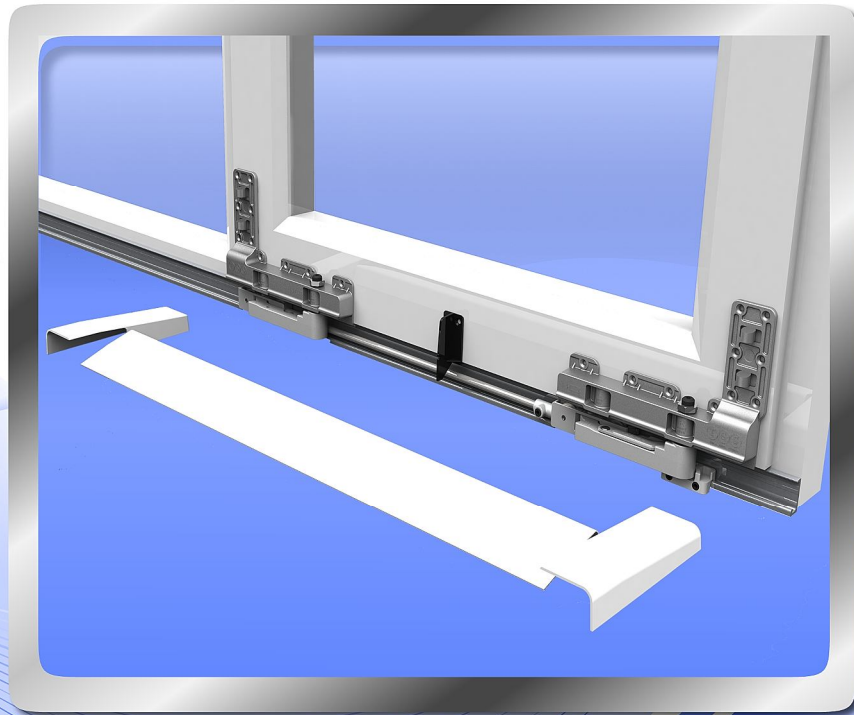

## TILT & SLIDE SYSTEMS

WIDALAR  
ШУРУПЫ И САМОРЕЗЫ  
قسم البراغي

YHB MUV. VIDA  
YHB SELF DRILL SCREWS  
YHB САМОРЕЗЫ  
YHB برغي

AKV-01

BOYLAR	DIMENSION	الحجم	РАЗМЕРЫ
3.9 x 13			
3.9 x 16			
3.9 x 19			
3.9 x 22			
3.9 x 25			
3.9 x 32			
3.9 x 38			
4.2 x 13			
4.2 x 16			
4.2 x 19			
4.2 x 22			
4.2 x 25			
4.2 x 32			
4.2 x 38			
4.2 x 45			
4.8 x 32			
4.8 x 38			
4.8 x 45			
4.8 x 50			
4.8 x 60			
4.8 x 70			
4.8 x 80			