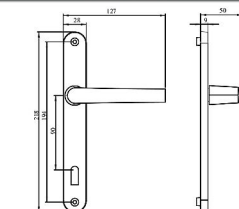

ALM MESUT 85-DAR (28mm)
YAYLI KAPI KOLU

ALUMINIUM MESUT 85mm -NARROW (28mm) SPRINGED DOOR HANDLE

АЛЮМИНИЕВАЯ РУЧКА MESUT 85 УЗКАЯ-28мм С ПРУЖИНКОЙ
مقبض باب - الومنيوم - محور 85 مم ضيق
MESUT (≈28)

AK031

ALUMINIYUM MESUT
90-WC EKSEN -DAR (28mm)
YAYLI KAPI KOLU

ALUMINIUM MESUT WC -90mm - NARROW (28mm) SPRINGED DOOR HANDLE

АЛЮМИНИЕВАЯ РУЧКА MESUT WC- 90 УЗКАЯ-28мм С ПРУЖИНКОЙ
مقبض باب حمام - الومنيوم - محور 90 مم ضيق
MESUT (≈28)

AK032

ALUMINIYUM MESUT
ODA-DAR (28mm)
YAYLI KAPI KOLU

ALUMINIUM MESUT (ROOM)-NARROW (28mm) SPRINGED DOOR HANDLE

АЛЮМИНИЕВАЯ РУЧКА МЕЖКОМНАТНАЯ С ПРУЖИНКОЙ
مقبض باب غرفة - الومنيوم - ضيق (≈28) MESUT

AK033

ALUMINIYUM MESUT
85-WC EKSEN -DAR (28mm)
YAYLI KAPI KOLU (BARELSIZ)

ALUMINIUM MESUT WC -85mm - NARROW (28mm) SPRINGED DOOR HANDLE

АЛЮМИНИЕВАЯ РУЧКА MESUT WC- 85 УЗКАЯ-28мм С ПРУЖИНКОЙ
مقبض باب حمام - الومنيوم - محور 85 مم ضيق
MESUT (≈28)

AK036

ALUMINIYUM MESUT
92-DAR (28mm)
YAYLI KAPI KOLU

ALUMINIUM MESUT 92mm -NARROW (28mm) SPRINGED DOOR HANDLE

АЛЮМИНИЕВАЯ РУЧКА MESUT 92 УЗКАЯ-28мм С ПРУЖИНКОЙ
مقبض باب - الومنيوم - محور 92 مم ضيق
MESUT (≈28)

AK038

ALUMINIYUM MESUT
85-GENIS (35mm)
YAYLI KAPI KOLU

ALM. MESUT 85-WIDE (35mm) SPRINGED DOOR HANDLE

АЛЮМИНИЕВАЯ РУЧКА MESUT 85 35мм С ПРУЖИНКОЙ
مقبض باب مع مشد - الومنيوم - عريض
MESUT 85 (35mm)

AK013

ALUMINIYUM MESUT
WC-GENIS (35mm)
YAYLI KAPI KOLU

ALM. MESUT WC-WIDE (35mm) SPRINGED DOOR HANDLE

АЛЮМИНИЕВАЯ РУЧКА MESUT WC 35мм С ПРУЖИНКОЙ
مقبض باب حمام مع مشد - الومنيوم - عريض
MESUT(35mm)

AK014

ALUMINIYUM MESUT
ODA-GENIS (35mm)
YAYLI KAPI KOLU

ALUMINIUM MESUT (ROOM)-WIDE (35mm) DOOR HANDLE (SPRINGED)

АЛЮМИНИЕВАЯ РУЧКА МЕЖКОМНАТНАЯ С ПРУЖИНКОЙ ШИРОКАЯ-35мм
مقبض باب غرفة مع مشد - الومنيوم - عريض
MESUT (35mm)

AK015

ALUMINIYUM MESUT
85-WC-GENIS (35mm) YAYLI
KAPI KOLU (BARELSIZ)