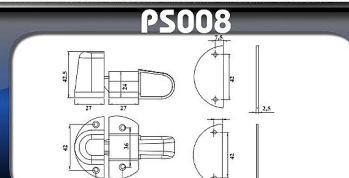

V003

VAS PLS ÇARPMI
KARDELEN AYARLI

TRANSOM PLASTIC LOCKED (adjustable) KARDELEN
ПЛАСТМАССОВАЯ ЗАЩЕЛКА ФРАМУГИ
KARDELEN
قفل إستخدام بلاستيك لفتح القلاب - ضبط