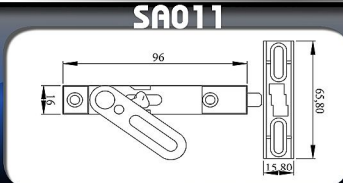

SA010

ZAMAK GIFT
KANAT SÜRÜGÜ
(Sağ-sol hareket)

ZINC DOUBLE WING BOLT WITH BIN BOLT (LEFT-RIGHT)
ЦИНКОВАЯ ЗАДВИЖКА ОКОННАЯ
قفل مزلاج لفتح شرفين معا - زنك -
(حركة لليمين و اليسار)