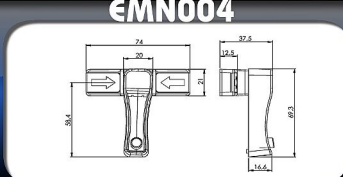

SAG GIFT KAPI
SÜRÜGÜ
(Ağağı-yükəri hareket)

METAL SHEET DOUBLE DOOR BOLT
(UP-DOWN)
МЕТАЛЛИЧЕСКАЯ ЗАДВИЖКА ДВЕРНАЯ
قفل مزلاج لفتح شرفين باب معا - صاج
(حركة لأعلى و الأسفل)

SA009

SAG GIFT
PENCERE SÜRÜGÜ
(Ağağı-yükəri hareket)

METAL SHEET DOUBLE WING BOLT
(UP-DOWN)
МЕТАЛЛИЧЕСКАЯ ЗАДВИЖКА ОКОННАЯ
قفل مزلاج لفتح شرفين معا - صاج -
(حركة لأعلى و الأسفل)

SA010

ZAMAK GIFT
KANAT SÜRÜGÜ
(Sağ-sol hareket)

ZINC DOUBLE WING BOLT WITH BIN BOLT (LEFT-RIGHT)
ЦИНКОВАЯ ЗАДВИЖКА ОКОННАЯ
قفل مزلاج لفتح شرفين معا - زنك -
(حركة لليمين و اليسار)

SA011

CELİK GIFT
KAPI SÜRÜGÜ
(Sağ-sol hareket)

STEEL DOUBLE WING BOLT WITH BIN BOLT (LEFT-RIGHT)
СТАЛЬНАЯ ЗАДВИЖКА ДВЕРНАЯ
قفل مزلاج لفتح شرفين باب معا - حديد مسلح -
(حركة لليمين و اليسار)

SA012

GIFT KAPI
SÜRÜGÜ UZUN
(Sağ-sol hareket)

STEEL DOUBLE WING BOLT WITH BIN BOLT LONGED
(LEFT-RIGHT)
СТАЛЬНАЯ ЗАДВИЖКА ДВЕРНАЯ УДЛИНЕННАЯ
قفل مزلاج لفتح شرفين باب معا - حديد مسلح -
(حركة لليمين و اليسار)

SA037

ELİT EMNİYET
MANDALI EKO

SECURITY LATCH ELIT ECONOMIC
ЗАМОК БЕЗОПАСНОСТИ EKO
مزلاج الأمن - راقی

EMN005

ELİT EMNİYET
MANDALI KİLİTLİ EKO

SECURITY LATCH ELIT (WITH LOCK) ECONOMIC
ЗАМОК БЕЗОПАСНОСТИ С КЛЮЧОМ EKO
مزلاج الأمن - راقی مع قفل

EMN004

VASİSTAS MAKAS
13 cm (Sac)

TRANSOM SCISSORS 13 CM (SHEET IRON)
МЕТАЛЛИЧЕСКИЙ ОГРАНИЧИТЕЛЬ 13 cm
مقبض قلاب 13 مم - صاج

V005

VASİSTAS MAKAS
22 cm (Sac)

TRANSOM SCISSORS 22 CM (SHEET IRON)
МЕТАЛЛИЧЕСКИЙ ОГРАНИЧИТЕЛЬ 22 cm
مقبض قلاب 22 مم - صاج

V006

CELİK MAKAS

TRANSOM SCISSORS (STEEL)
СТАЛЬНЫЙ ОГРАНИЧИТЕЛЬ
مقبض - حديد مسلح

V007

KATLANIR CELİK
MAKAS 13'ÜK

13CM FOLDING TRANSOM WINDOW SCISSORS
(STEEL)
Стальной ограничитель 13см складной
مقبض - حديد مسلح

V008

VASİSTAS ÇARPMI
(Alüminyum)

TRANSOM LOCKED (Aluminium)
АЛЮМИНИЕВАЯ ЗАЩЕЛКА ФРАМУГИ
قفل إستخدام - الومبيوم (عصفورة)

V003

VAS PLS ÇARPMI
KARDELEN AYARLI