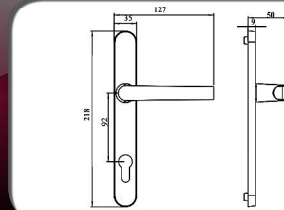

ALM MESUT 85-DAR (28mm)
YAYLI KAPI KOLU

ALUMINIUM MESUT 85mm -NARROW (28mm) SPRINGED DOOR HANDLE

АЛЮМИНИЕВАЯ РУЧКА MESUT 85 УЗКАЯ-28мм С ПРУЖИНКОЙ
مقبض باب - الومنيوم - محور 85 مم ضيق
MESUT (≈28)

AK031

ALUMINIYUM MESUT
90-WC EKSEN -DAR (28mm)
YAYLI KAPI KOLU

ALUMINIUM MESUT WC -90mm - NARROW (28mm) SPRINGED DOOR HANDLE

АЛЮМИНИЕВАЯ РУЧКА MESUT WC- 90 УЗКАЯ-28мм С ПРУЖИНКОЙ
مقبض باب حمام - الومنيوم - محور 90 مم ضيق
MESUT (≈28)

AK032

ALUMINIYUM MESUT
ODA-DAR (28mm)
YAYLI KAPI KOLU

ALUMINIUM MESUT (ROOM)-NARROW (28mm) SPRINGED DOOR HANDLE

АЛЮМИНИЕВАЯ РУЧКА МЕЖКОМНАТНАЯ С ПРУЖИНКОЙ
مقبض باب غرفة - الومنيوم - ضيق (≈28) MESUT

AK033

ALUMINIYUM MESUT
85-WC EKSEN -DAR (28mm)
YAYLI KAPI KOLU (BARELSIZ)

ALUMINIUM MESUT WC -85mm - NARROW (28mm) SPRINGED DOOR HANDLE

АЛЮМИНИЕВАЯ РУЧКА MESUT WC- 85 УЗКАЯ-28мм С ПРУЖИНКОЙ
مقبض باب حمام - الومنيوم - محور 85 مم ضيق
MESUT (≈28)

AK036

ALUMINIYUM MESUT
92-DAR (28mm)
YAYLI KAPI KOLU

ALUMINIUM MESUT 92mm -NARROW (28mm) SPRINGED DOOR HANDLE

АЛЮМИНИЕВАЯ РУЧКА MESUT 92 УЗКАЯ-28мм С ПРУЖИНКОЙ
مقبض باب - الومنيوم - محور 92 مم ضيق
MESUT (≈28)

AK038

ALUMINIYUM MESUT
85-GENIS (35mm)
YAYLI KAPI KOLU

ALM. MESUT 85-WIDE (35mm) SPRINGED DOOR HANDLE

АЛЮМИНИЕВАЯ РУЧКА MESUT 85 35мм С ПРУЖИНКОЙ
مقبض باب مع مشد - الومنيوم - عريض
MESUT 85 (35mm)

AK013

ALUMINIYUM MESUT
WC-GENIS (35mm)
YAYLI KAPI KOLU

ALM. MESUT WC-WIDE (35mm) SPRINGED DOOR HANDLE

АЛЮМИНИЕВАЯ РУЧКА MESUT WC 35мм С ПРУЖИНКОЙ
مقبض باب حمام مع مشد - الومنيوم - عريض
MESUT(35mm)

AK014

ALUMINIYUM MESUT
ODA-GENIS (35mm)
YAYLI KAPI KOLU

ALUMINIUM MESUT (ROOM)-WIDE (35mm) DOOR HANDLE (SPRINGED)

АЛЮМИНИЕВАЯ РУЧКА МЕЖКОМНАТНАЯ С ПРУЖИНКОЙ ШИРОКАЯ-35мм
مقبض باب غرفة مع مشد - الومنيوم - عريض
MESUT (35mm)

AK015

ALUMINIYUM MESUT
85-WC-GENIS (35mm) YAYLI
KAPI KOLU (BARELSIZ)