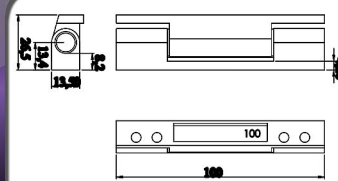

ZM017

ZAMAK MENTEŞE 80MM

ZINC HINGE 80mm  
 ЦИНКОВАЯ ПЕТЛЯ 80mm  
 مفصل - زنگ 80

ZM003

ZAMAK 90MM MENTEŞE

ZINC HINGE 90mm  
 ЦИНКОВАЯ ПЕТЛЯ 90mm  
 مفصل - زنگ 90

ZM004

ZAMAK 90MM  
MENTEŞE FIRATPEN