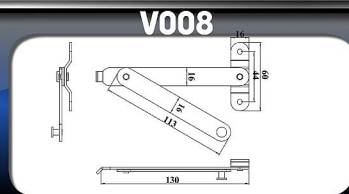

V007

KATLANIR CELİK
MAKAS 13'ÜK

13CM FOLDING TRANSOM WINDOW SCISSORS
(STEEL)
Стальной ограничитель 13см складной
مقبض - حديد مسلح