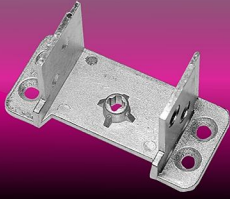

OB001

PİMAŞ GENEL