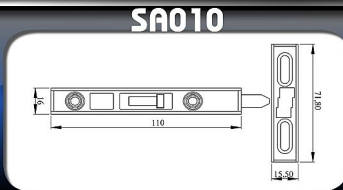

SA009

SAG GIFT
PENCERE SÜRÜGÜ
(Ağağı-yükəri hareket)

METAL SHEET DOUBLE WING BOLT
(UP-DOWN)
МЕТАЛЛИЧЕСКАЯ ЗАДВИЖКА ОКОННАЯ
قفل مزلاج لفتح شرفين معا - صاج -
(حركة لأعلى و الأسفل)