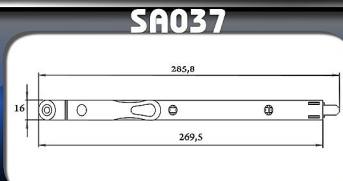

SA012

GIFT KAPI
SÜRÜGÜ UZUN
(Sağ-sol hareket)

STEEL DOUBLE WING BOLT WITH BIN BOLT LONGED
(LEFT-RIGHT)
СТАЛЬНАЯ ЗАДВИЖКА ДВЕРНАЯ УДЛИНЕННАЯ
قفل مزلاج لفتح شرفين باب معا - حديد مسلح -
(حركة لليمين و اليسار)