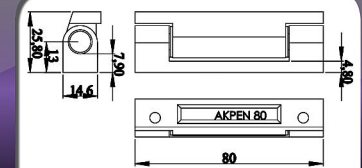

ZM017

ZAMAK MENTEŞE 80MM

ZINC HINGE 80mm  
 ЦИНКОВАЯ ПЕТЛЯ 80mm  
 مفصل - زنگ 80

ZM003

ZAMAK 90MM MENTEŞE

ZINC HINGE 90mm  
 ЦИНКОВАЯ ПЕТЛЯ 90mm  
 مفصل - زنگ 90

ZM004

ZAMAK 90MM  
MENTEŞE FIRATPEN