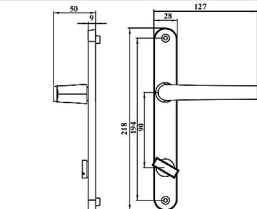

ALM MESUT 85-DAR (28mm)
YAYLI KAPI KOLU

ALUMINIUM MESUT 85mm -NARROW (28mm) SPRINGED DOOR HANDLE

АЛЮМИНИЕВАЯ РУЧКА MESUT 85 УЗКАЯ-28мм С ПРУЖИНКОЙ
مقبض باب - الومنيوم - محور 85 مم ضيق
MESUT (≈28)

AK031

ALUMINIYUM MESUT
90-WC EKSEN -DAR (28mm)
YAYLI KAPI KOLU

ALUMINIUM MESUT WC -90mm - NARROW (28mm) SPRINGED DOOR HANDLE

АЛЮМИНИЕВАЯ РУЧКА MESUT WC- 90 УЗКАЯ-28мм С ПРУЖИНКОЙ
مقبض باب حمام - الومنيوم - محور 90 مم ضيق
MESUT (≈28)

AK032

ALUMINIYUM MESUT
ODA-DAR (28mm)
YAYLI KAPI KOLU

ALUMINIUM MESUT (ROOM)-NARROW (28mm) SPRINGED DOOR HANDLE

АЛЮМИНИЕВАЯ РУЧКА МЕЖКОМНАТНАЯ С ПРУЖИНКОЙ
مقبض باب غرفة - الومنيوم - ضيق (≈28) MESUT

AK033

ALUMINIYUM MESUT
85-WC EKSEN -DAR (28mm)
YAYLI KAPI KOLU (BARELSIZ)

ALUMINIUM MESUT WC -85mm - NARROW (28mm) SPRINGED DOOR HANDLE

АЛЮМИНИЕВАЯ РУЧКА MESUT WC- 85 УЗКАЯ-28мм С ПРУЖИНКОЙ
مقبض باب حمام - الومنيوم - محور 85 مم ضيق
MESUT (≈28)

AK036

ALUMINIYUM MESUT
92-DAR (28mm)
YAYLI KAPI KOLU

ALUMINIUM MESUT 92mm -NARROW (28mm) SPRINGED DOOR HANDLE

АЛЮМИНИЕВАЯ РУЧКА MESUT 92 УЗКАЯ-28мм С ПРУЖИНКОЙ
مقبض باب - الومنيوم - محور 92 مم ضيق
MESUT (≈28)

AK038

ALUMINIYUM MESUT
85-GENIS (35mm)
YAYLI KAPI KOLU

ALM. MESUT 85-WIDE (35mm) SPRINGED DOOR HANDLE

АЛЮМИНИЕВАЯ РУЧКА MESUT 85 35мм С ПРУЖИНКОЙ
مقبض باب مع مشد - الومنيوم - عريض
MESUT 85 (35mm)

AK013

ALUMINIYUM MESUT
WC-GENIS (35mm)
YAYLI KAPI KOLU

ALM. MESUT WC-WIDE (35mm) SPRINGED DOOR HANDLE

АЛЮМИНИЕВАЯ РУЧКА MESUT WC 35мм С ПРУЖИНКОЙ
مقبض باب حمام مع مشد - الومنيوم - عريض
MESUT(35mm)

AK014

ALUMINIYUM MESUT
ODA-GENIS (35mm)
YAYLI KAPI KOLU

ALUMINIUM MESUT (ROOM)-WIDE (35mm) DOOR HANDLE (SPRINGED)

АЛЮМИНИЕВАЯ РУЧКА МЕЖКОМНАТНАЯ С ПРУЖИНКОЙ ШИРОКАЯ-35мм
مقبض باب غرفة مع مشد - الومنيوم - عريض
MESUT (35mm)

AK015

ALUMINIYUM MESUT
85-WC-GENIS (35mm) YAYLI
KAPI KOLU (BARELSIZ)