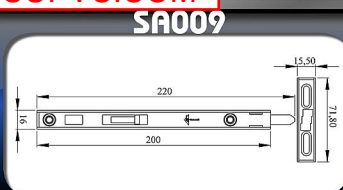

SAG GIFT KAPI
SÜRÜGÜ
(Ağağı-yükəri hareket)

METAL SHEET DOUBLE DOOR BOLT
(UP-DOWN)
МЕТАЛЛИЧЕСКАЯ ЗАДВИЖКА ДВЕРНАЯ
قفل مزلاج لفتح شرفين باب معا - صاج
(حركة لأعلى و الأسفل)