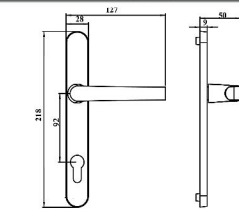

ALM MESUT 85-DAR (28mm)
YAYLI KAPI KOLU

ALUMINIUM MESUT 85mm -NARROW (28mm) SPRINGED DOOR HANDLE

АЛЮМИНИЕВАЯ РУЧКА MESUT 85 УЗКАЯ-28мм С ПРУЖИНКОЙ
مقبض باب - الومنيوم - محور 85 مم ضيق
MESUT (≈28)

AK031

ALUMINIYUM MESUT
90-WC EKSEN -DAR (28mm)
YAYLI KAPI KOLU

ALUMINIUM MESUT WC -90mm - NARROW (28mm) SPRINGED DOOR HANDLE

АЛЮМИНИЕВАЯ РУЧКА MESUT WC- 90 УЗКАЯ-28мм С ПРУЖИНКОЙ
مقبض باب حمام - الومنيوم - محور 90 مم ضيق
MESUT (≈28)

AK032

ALUMINIYUM MESUT
ODA-DAR (28mm)
YAYLI KAPI KOLU

ALUMINIUM MESUT (ROOM)-NARROW (28mm) SPRINGED DOOR HANDLE

АЛЮМИНИЕВАЯ РУЧКА МЕЖКОМНАТНАЯ С ПРУЖИНКОЙ
مقبض باب غرفة - الومنيوم - ضيق (≈28) MESUT

AK033

ALUMINIYUM MESUT
85-WC EKSEN -DAR (28mm)
YAYLI KAPI KOLU (BARELSIZ)

ALUMINIUM MESUT WC -85mm - NARROW (28mm) SPRINGED DOOR HANDLE

АЛЮМИНИЕВАЯ РУЧКА MESUT WC- 85 УЗКАЯ-28мм С ПРУЖИНКОЙ
مقبض باب حمام - الومنيوم - محور 85 مم ضيق
MESUT (≈28)

AK036

ALUMINIYUM MESUT
92-DAR (28mm)
YAYLI KAPI KOLU

ALUMINIUM MESUT 92mm -NARROW (28mm) SPRINGED DOOR HANDLE

АЛЮМИНИЕВАЯ РУЧКА MESUT 92 УЗКАЯ-28мм С ПРУЖИНКОЙ
مقبض باب - الومنيوم - محور 92 مم ضيق
MESUT (≈28)

AK038

ALUMINIYUM MESUT
85-GENIS (35mm)
YAYLI KAPI KOLU

ALM. MESUT 85-WIDE (35mm) SPRINGED DOOR HANDLE

АЛЮМИНИЕВАЯ РУЧКА MESUT 85 35мм С ПРУЖИНКОЙ
مقبض باب مع مشد - الومنيوم - عريض
MESUT 85 (35mm)

AK013

ALUMINIYUM MESUT
WC-GENIS (35mm)
YAYLI KAPI KOLU

ALM. MESUT WC-WIDE (35mm) SPRINGED DOOR HANDLE

АЛЮМИНИЕВАЯ РУЧКА MESUT WC 35мм С ПРУЖИНКОЙ
مقبض باب حمام مع مشد - الومنيوم - عريض
MESUT(35mm)

AK014

ALUMINIYUM MESUT
ODA-GENIS (35mm)
YAYLI KAPI KOLU

ALUMINIUM MESUT (ROOM)-WIDE (35mm) DOOR HANDLE (SPRINGED)

АЛЮМИНИЕВАЯ РУЧКА МЕЖКОМНАТНАЯ С ПРУЖИНКОЙ ШИРОКАЯ-35мм
مقبض باب غرفة مع مشد - الومنيوم - عريض
MESUT (35mm)

AK015

ALUMINIYUM MESUT
85-WC-GENIS (35mm) YAYLI
KAPI KOLU (BARELSIZ)