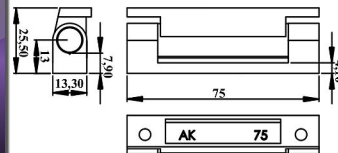

ZM007

ZAMAK 75'lik  
PENCERE MENTEŞE

ZINC WINDOW HINGE 75mm  
 ЦИНКОВАЯ ОКОННАЯ ПЕТЛЯ 75mm  
 مفصل ضرفة - زنگ (AK)75

ZM009

ZAMAK 100MM  
KAPI MENTEŞE

ZINC DOOR HINGE 100mm  
 ЦИНКОВАЯ ДВЕРНАЯ ПЕТЛЯ 100mm  
 مفصل باب - زنگ 100