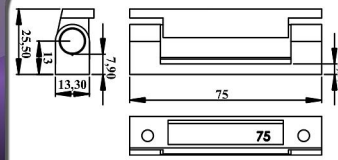

ZAMAK AYARLI KAPI
MENTEŞE AKSİS

ZINC 3D ADJUSTIBLE DOOR HINGE AKSİS
ЦИНКОВАЯ РЕГУЛ. ДВЕРНАЯ ПЕТЛЯ AKSİS
مفصل باب - زنگ - قابل للتعديل AKSİS

ZM007

ZAMAK 75'lik
PENCERE MENTEŞE

ZINC WINDOW HINGE 75mm
ЦИНКОВАЯ ОКОННАЯ ПЕТЛЯ 75mm
مفصل ضرفة - زنگ (AK)75

ZM009

ZAMAK 100MM
KAPI MENTEŞE

ZINC DOOR HINGE 100mm
ЦИНКОВАЯ ДВЕРНАЯ ПЕТЛЯ 100mm
مفصل باب - زنگ 100

ZM010

ZAMAK 75'lik
PENCERE MENTEŞE EKO

ZINC WINDOW HINGE 75mm ECONOMIC
ЦИНКОВАЯ ОКОННАЯ ПЕТЛЯ 75mm EKO
مفصل ضرفة - زنگ 75mm EKO

ZM016

ZAMAK 100MM
KAPI MENTEŞE EKO

ZINC DOOR HINGE 100mm ECONOMIC
ЦИНКОВАЯ ДВЕРНАЯ ПЕТЛЯ 100mm EKO
مفصل باب - زنگ 100mm EKO

ZM017

ZAMAK MENTEŞE 80MM

ZINC HINGE 80mm
ЦИНКОВАЯ ПЕТЛЯ 80mm
مفصل - زنگ 80

ZM003

ZAMAK 90MM MENTEŞE

ZINC HINGE 90mm
ЦИНКОВАЯ ПЕТЛЯ 90mm
مفصل - زنگ 90

ZM004

ZAMAK 90MM
MENTEŞE FIRATPEN

ZINC HINGE 90mm FIRATPEN
ЦИНКОВАЯ ПЕТЛЯ 90mm FIRATPEN
مفصل - زنگ FIRATPEN 90

ZM014

ZAMAK 95MM
KAPI MENTEŞE AK

ZINC DOOR HINGE 95mm
ЦИНКОВАЯ ДВЕРНАЯ ПЕТЛЯ 95mm
مفصل باب - زنگ 95

ZM015

ZAMAK 95MM KAPI
MENTEŞE DIŞA AÇILIM

ZINC DOOR HINGE OUT OPENING 95mm
ЦИНКОВАЯ ДВЕРНАЯ ПЕТЛЯ 95mm (наружного открывания)
مفصل باب - فتح للخارج - زنگ 95mm

ZM006