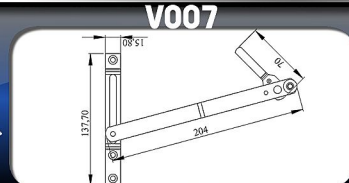

V006

CELİK MAKAS

TRANSOM SCISSORS (STEEL)
СТАЛЬНЫЙ ОГРАНИЧИТЕЛЬ
مقبض - حديد مسلح