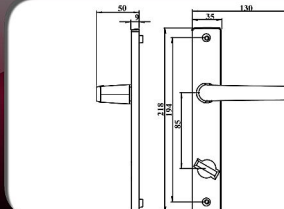

ALM MESUT 85-DAR (28mm)
YAYLI KAPI KOLU

ALUMINIUM MESUT 85mm -NARROW (28mm) SPRINGED DOOR HANDLE

АЛЮМИНИЕВАЯ РУЧКА MESUT 85 УЗКАЯ-28мм С ПРУЖИНКОЙ
مقبض باب - الومنيوم - محور 85 مم ضيق
MESUT (≈28)

AK031

ALUMINIYUM MESUT
90-WC EKSEN -DAR (28mm)
YAYLI KAPI KOLU

ALUMINIUM MESUT WC -90mm - NARROW (28mm) SPRINGED DOOR HANDLE

АЛЮМИНИЕВАЯ РУЧКА MESUT WC- 90 УЗКАЯ-28мм С ПРУЖИНКОЙ
مقبض باب حمام - الومنيوم - محور 90 مم ضيق
MESUT (≈28)

AK032

ALUMINIYUM MESUT
ODA-DAR (28mm)
YAYLI KAPI KOLU

ALUMINIUM MESUT (ROOM)-NARROW (28mm) SPRINGED DOOR HANDLE

АЛЮМИНИЕВАЯ РУЧКА МЕЖКОМНАТНАЯ С ПРУЖИНКОЙ
مقبض باب غرفة - الومنيوم - ضيق (≈28) MESUT

AK033

ALUMINIYUM MESUT
85-WC EKSEN -DAR (28mm)
YAYLI KAPI KOLU (BARELSIZ)

ALUMINIUM MESUT WC -85mm - NARROW (28mm) SPRINGED DOOR HANDLE

АЛЮМИНИЕВАЯ РУЧКА MESUT WC- 85 УЗКАЯ-28мм С ПРУЖИНКОЙ
مقبض باب حمام - الومنيوم - محور 85 مم ضيق
MESUT (≈28)

AK036

ALUMINIYUM MESUT
92-DAR (28mm)
YAYLI KAPI KOLU

ALUMINIUM MESUT 92mm -NARROW (28mm) SPRINGED DOOR HANDLE

АЛЮМИНИЕВАЯ РУЧКА MESUT 92 УЗКАЯ-28мм С ПРУЖИНКОЙ
مقبض باب - الومنيوم - محور 92 مم ضيق
MESUT (≈28)

AK038

ALUMINIYUM MESUT
85-GENIS (35mm)
YAYLI KAPI KOLU

ALM. MESUT 85-WIDE (35mm) SPRINGED DOOR HANDLE

АЛЮМИНИЕВАЯ РУЧКА MESUT 85 35мм С ПРУЖИНКОЙ
مقبض باب مع مشد - الومنيوم - عريض
MESUT 85 (35mm)

AK013

ALUMINIYUM MESUT
WC-GENIS (35mm)
YAYLI KAPI KOLU

ALM. MESUT WC-WIDE (35mm) SPRINGED DOOR HANDLE

АЛЮМИНИЕВАЯ РУЧКА MESUT WC 35мм С ПРУЖИНКОЙ
مقبض باب حمام مع مشد - الومنيوم - عريض
MESUT(35mm)

AK014

ALUMINIYUM MESUT
ODA-GENIS (35mm)
YAYLI KAPI KOLU

ALUMINIUM MESUT (ROOM)-WIDE (35mm) DOOR HANDLE (SPRINGED)

АЛЮМИНИЕВАЯ РУЧКА МЕЖКОМНАТНАЯ С ПРУЖИНКОЙ ШИРОКАЯ-35мм
مقبض باب غرفة مع مشد - الومنيوم - عريض
MESUT (35mm)

AK015

ALUMINIYUM MESUT
85-WC-GENIS (35mm) YAYLI
KAPI KOLU (BARELSIZ)