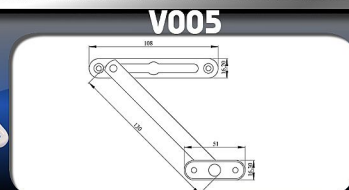

EMN004

VASİSTAS MAKAS
13 cm (Sac)

TRANSOM SCISSORS 13 CM (SHEET IRON)
МЕТАЛЛИЧЕСКИЙ ОГРАНИЧИТЕЛЬ 13 cm
مقبض قلاب 13 مم - صاج