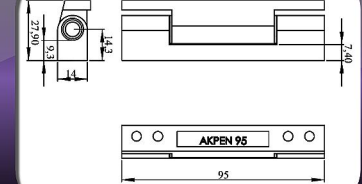

ZINC HINGE 90mm FIRATPEN  
 ЦИНКОВАЯ ПЕТЛЯ 90mm FIRATPEN  
 مفصل - زنگ FIRATPEN 90

ZM014

ZAMAK 95MM  
KAPI MENTEŞE AK

ZINC DOOR HINGE 95mm  
 ЦИНКОВАЯ ДВЕРНАЯ ПЕТЛЯ 95mm  
 مفصل باب - زنگ 95

ZM015

ZAMAK 95MM KAPI  
MENTEŞE DIŞA AÇILIM