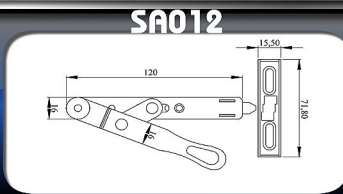

SA011

CELİK GIFT
KAPI SÜRÜGÜ
(Sağ-sol hareket)

STEEL DOUBLE WING BOLT WITH BIN BOLT (LEFT-RIGHT)
СТАЛЬНАЯ ЗАДВИЖКА ДВЕРНАЯ
قفل مزلاج لفتح شرفين باب معا - حديد مسلح -
(حركة لليمين و اليسار)