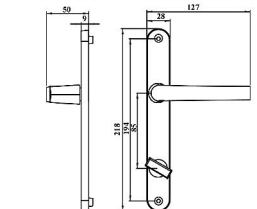

ALM MESUT 85-DAR (28mm)
YAYLI KAPI KOLU

ALUMINIUM MESUT 85mm -NARROW (28mm) SPRINGED DOOR HANDLE

АЛЮМИНИЕВАЯ РУЧКА MESUT 85 УЗКАЯ-28мм С ПРУЖИНКОЙ
مقبض باب - الومنيوم - محور 85 مم ضيق
MESUT (≈28)

AK031

ALUMINIYUM MESUT
90-WC EKSEN -DAR (28mm)
YAYLI KAPI KOLU

ALUMINIUM MESUT WC -90mm - NARROW (28mm) SPRINGED DOOR HANDLE

АЛЮМИНИЕВАЯ РУЧКА MESUT WC- 90 УЗКАЯ-28мм С ПРУЖИНКОЙ
مقبض باب حمام - الومنيوم - محور 90 مم ضيق
MESUT (≈28)

AK032

ALUMINIYUM MESUT
ODA-DAR (28mm)
YAYLI KAPI KOLU

ALUMINIUM MESUT (ROOM)-NARROW (28mm) SPRINGED DOOR HANDLE

АЛЮМИНИЕВАЯ РУЧКА МЕЖКОМНАТНАЯ С ПРУЖИНКОЙ
مقبض باب غرفة - الومنيوم - ضيق (≈28) MESUT

AK033

ALUMINIYUM MESUT
85-WC EKSEN -DAR (28mm)
YAYLI KAPI KOLU (BARELSIZ)

ALUMINIUM MESUT WC -85mm - NARROW (28mm) SPRINGED DOOR HANDLE

АЛЮМИНИЕВАЯ РУЧКА MESUT WC- 85 УЗКАЯ-28мм С ПРУЖИНКОЙ
مقبض باب حمام - الومنيوم - محور 85 مم ضيق
MESUT (≈28)

AK036

ALUMINIYUM MESUT
92-DAR (28mm)
YAYLI KAPI KOLU

ALUMINIUM MESUT 92mm -NARROW (28mm) SPRINGED DOOR HANDLE

АЛЮМИНИЕВАЯ РУЧКА MESUT 92 УЗКАЯ-28мм С ПРУЖИНКОЙ
مقبض باب - الومنيوم - محور 92 مم ضيق
MESUT (≈28)

AK038

ALUMINIYUM MESUT
85-GENIS (35mm)
YAYLI KAPI KOLU

ALM. MESUT 85-WIDE (35mm) SPRINGED DOOR HANDLE

АЛЮМИНИЕВАЯ РУЧКА MESUT 85 35мм С ПРУЖИНКОЙ
مقبض باب مع مشد - الومنيوم - عريض
MESUT 85 (35mm)

AK013

ALUMINIYUM MESUT
WC-GENIS (35mm)
YAYLI KAPI KOLU

ALM. MESUT WC-WIDE (35mm) SPRINGED DOOR HANDLE

АЛЮМИНИЕВАЯ РУЧКА MESUT WC 35мм С ПРУЖИНКОЙ
مقبض باب حمام مع مشد - الومنيوم - عريض
MESUT(35mm)

AK014

ALUMINIYUM MESUT
ODA-GENIS (35mm)
YAYLI KAPI KOLU

ALUMINIUM MESUT (ROOM)-WIDE (35mm) DOOR HANDLE (SPRINGED)

АЛЮМИНИЕВАЯ РУЧКА МЕЖКОМНАТНАЯ С ПРУЖИНКОЙ ШИРОКАЯ-35мм
مقبض باب غرفة مع مشد - الومنيوم - عريض
MESUT (35mm)

AK015

ALUMINIYUM MESUT
85-WC-GENIS (35mm) YAYLI
KAPI KOLU (BARELSIZ)