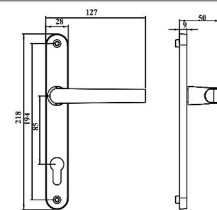

ALM MESUT 85-DAR (28mm)
YAYLI KAPI KOLU

ALUMINIUM MESUT 85mm -NARROW (28mm) SPRINGED DOOR HANDLE

АЛЮМИНИЕВАЯ РУЧКА MESUT 85 УЗКАЯ-28мм С ПРУЖИНКОЙ
مقبض باب - الومنيوم - محور 85 مم ضيق
MESUT (≈28)

AK031

ALUMINIYUM MESUT
90-WC EKSEN -DAR (28mm)
YAYLI KAPI KOLU

ALUMINIUM MESUT WC -90mm - NARROW (28mm) SPRINGED DOOR HANDLE

АЛЮМИНИЕВАЯ РУЧКА MESUT WC- 90 УЗКАЯ-28мм С ПРУЖИНКОЙ
مقبض باب حمام - الومنيوم - محور 90 مم ضيق
MESUT (≈28)

AK032

ALUMINIYUM MESUT
ODA-DAR (28mm)
YAYLI KAPI KOLU

ALUMINIUM MESUT (ROOM)-NARROW (28mm) SPRINGED DOOR HANDLE

АЛЮМИНИЕВАЯ РУЧКА МЕЖКОМНАТНАЯ С ПРУЖИНКОЙ
مقبض باب غرفة - الومنيوم - ضيق (≈28) MESUT

AK033

ALUMINIYUM MESUT
85-WC EKSEN -DAR (28mm)
YAYLI KAPI KOLU (BARELSIZ)

ALUMINIUM MESUT WC -85mm - NARROW (28mm) SPRINGED DOOR HANDLE

АЛЮМИНИЕВАЯ РУЧКА MESUT WC- 85 УЗКАЯ-28мм С ПРУЖИНКОЙ
مقبض باب حمام - الومنيوم - محور 85 مم ضيق
MESUT (≈28)

AK036

ALUMINIYUM MESUT
92-DAR (28mm)
YAYLI KAPI KOLU

ALUMINIUM MESUT 92mm -NARROW (28mm) SPRINGED DOOR HANDLE

АЛЮМИНИЕВАЯ РУЧКА MESUT 92 УЗКАЯ-28мм С ПРУЖИНКОЙ
مقبض باب - الومنيوم - محور 92 مم ضيق
MESUT (≈28)

AK038

ALUMINIYUM MESUT
85-GENIS (35mm)
YAYLI KAPI KOLU

ALM. MESUT 85-WIDE (35mm) SPRINGED DOOR HANDLE

АЛЮМИНИЕВАЯ РУЧКА MESUT 85 35мм С ПРУЖИНКОЙ
مقبض باب مع مشد - الومنيوم - عريض
MESUT 85 (35mm)

AK013

ALUMINIYUM MESUT
WC-GENIS (35mm)
YAYLI KAPI KOLU

ALM. MESUT WC-WIDE (35mm) SPRINGED DOOR HANDLE

АЛЮМИНИЕВАЯ РУЧКА MESUT WC 35мм С ПРУЖИНКОЙ
مقبض باب حمام مع مشد - الومنيوم - عريض
MESUT(35mm)

AK014

ALUMINIYUM MESUT
ODA-GENIS (35mm)
YAYLI KAPI KOLU

ALUMINIUM MESUT (ROOM)-WIDE (35mm) DOOR HANDLE (SPRINGED)

АЛЮМИНИЕВАЯ РУЧКА МЕЖКОМНАТНАЯ С ПРУЖИНКОЙ ШИРОКАЯ-35мм
مقبض باب غرفة مع مشد - الومنيوم - عريض
MESUT (35mm)

AK015

ALUMINIYUM MESUT
85-WC-GENIS (35mm) YAYLI
KAPI KOLU (BARELSIZ)