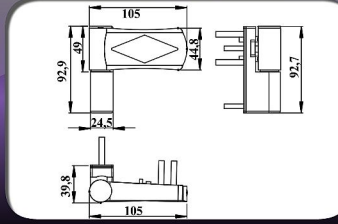

ZM007

ZAMAK 75'lik  
PENCERE MENTEŞE

ZINC WINDOW HINGE 75mm  
 ЦИНКОВАЯ ОКОННАЯ ПЕТЛЯ 75mm  
 مفصل ضرفة - زنگ (AK)75

ZM009

ZAMAK 100MM  
KAPI MENTEŞE

ZINC DOOR HINGE 100mm  
 ЦИНКОВАЯ ДВЕРНАЯ ПЕТЛЯ 100mm  
 مفصل باب - زنگ 100